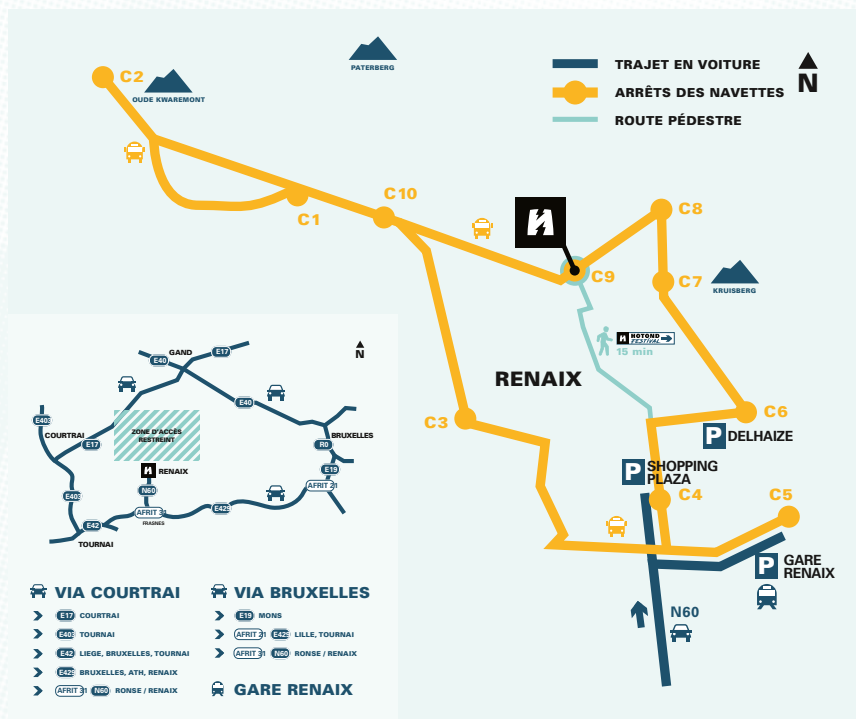

HOTOND FESTIVAL

DIMANCHE | 31 MARS 2024

ACCESSIBILITÉ

TOUTE LA RÉGION D'AUDENARDE EST UNE ZONE D'ACCÈS RESTREINT POUR VOITURES.
LE SITE HOTOND N'EST ACCESSIBLE QUE DEPUIS RENAIX, SOIT À PIED, SOIT EN NAVETTE.

PROGRAMME COMPLET SUR **HOTOND.BE**

Ekopak SUSTAINABLE
WATER

QUICK-STEP
FLOOR DESIGNERS

**SAFETY
JOGGER
WORKS**